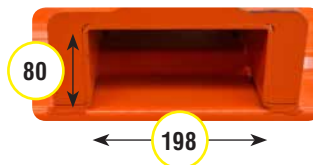

Mod. BULLDOZER

| COD. | L mm | P mm | H mm | A mm | I mm |
|------------|------|------|------|------|------|
| SC200ALMIX | 1900 | 1000 | 300 | 350 | 910 |
| SC250ALMIX | 2400 | 1000 | 300 | 350 | 910 |
| SC300ALMIX | 2900 | 1000 | 300 | 350 | 910 |
| SC400ALMIX | 4030 | 1030 | 300 | 350 | 910 |

SEDI PER FORCHE FORK SEATS

misure internazionali 198x80 mm
international measures 198x80 mm

Certificata CE - Libretto uso e manutenzione - Garanzia di legge - Dati tecnici ed immagini non sono impegnativi, la ditta si riserva di apportare modifiche senza preavviso.
EC Certification - Instruction and Maintenance manual - Legal warranty - Pictures and technical data are not binding. The company reserves the right to make any changes without notice.